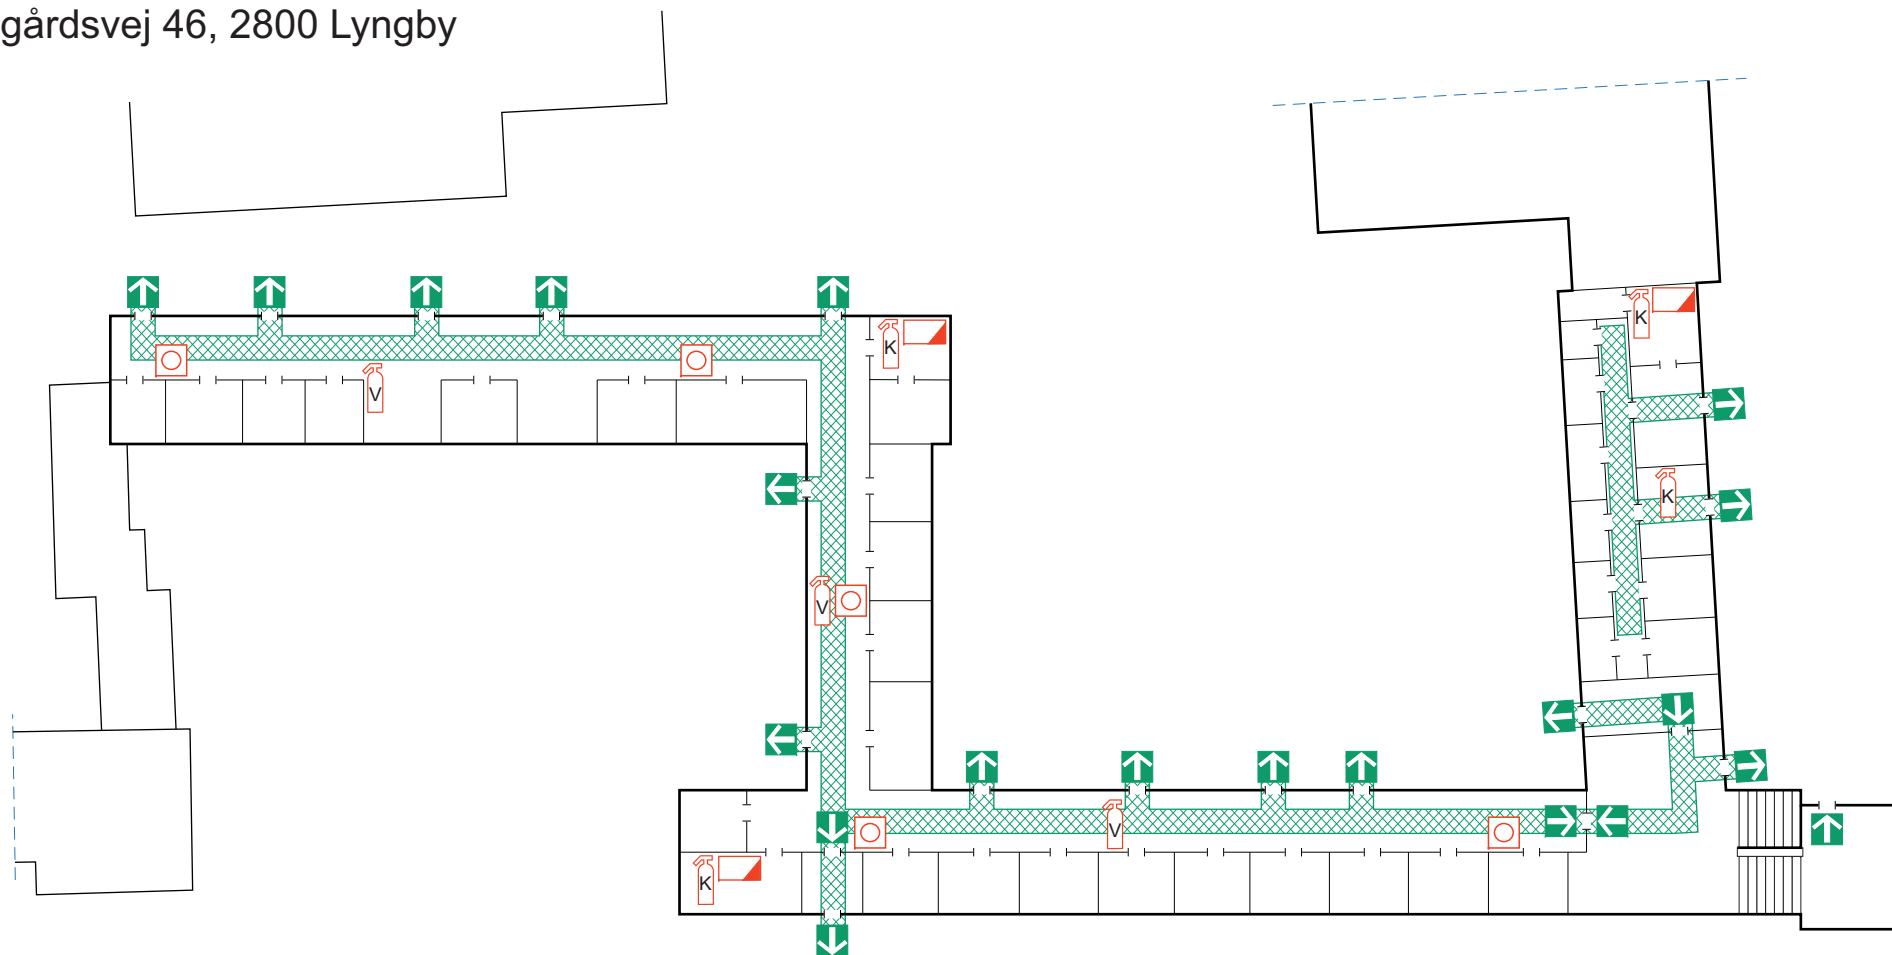

Fortunkollegiet

Trongårdsvej 46, 2800 Lyngby

Drawing 0 of 2

Signatur:

Overview

SAMLINGSPLADS/
ASSEMBLY POINT

Dato: 22-09-21 TACO
Rev.1: 23-09-21 TACO

Fortunkollegiet

Trongårdsvej 46, 2800 Lyngby

Drawing 1 of 2

Ground floor

Signatur:

TRYKVANDSLUKKER/
WATER EXTINGUISHER

CO2 SLUKKER/
CARBON DIOXIDE EXTINGUISHER

BRANDTRYK/
FIRE ALARM CALL POINT (EXTERNAL)

BRANDTÆPPE/
FIRE BLANKET

FLUGTRUTE/
ESCAPE ROUTE

UDGANG I FLUGTVEJ/
EMERGENCY EXIT

SAMLINGSPLADS/
ASSEMBLY POINT

Dato: 22-09-21 TACO
Rev.1: 23-09-21 TACO

Fortunkollegiet

Trongårdsvvej 46, 2800 Lyngby

Drawing 2 of 2

1st floor

SAMLINGSPLADS/
ASSEMBLY POINT

Dato: 22-09-21 TACO
Rev.1: 23-09-21 TACO