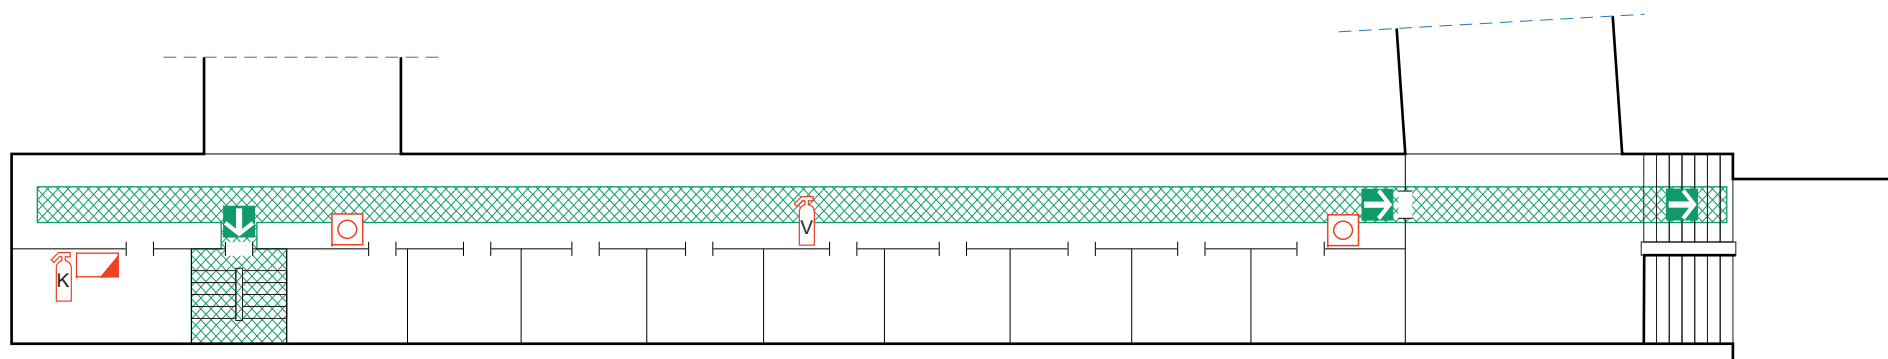

FLUGTRUTE/
ESCAPE ROUTE

UDGANG I FLUGTVEJ/
EMERGENCY EXIT

SAMLINGSPLADS/
ASSEMBLY POINT

Dato: 22-09-21 TACO
Rev.1: 23-09-21 TACO

Fortunkollegiet

Trongårdsvvej 46, 2800 Lyngby

Drawing 2 of 2

1st floor