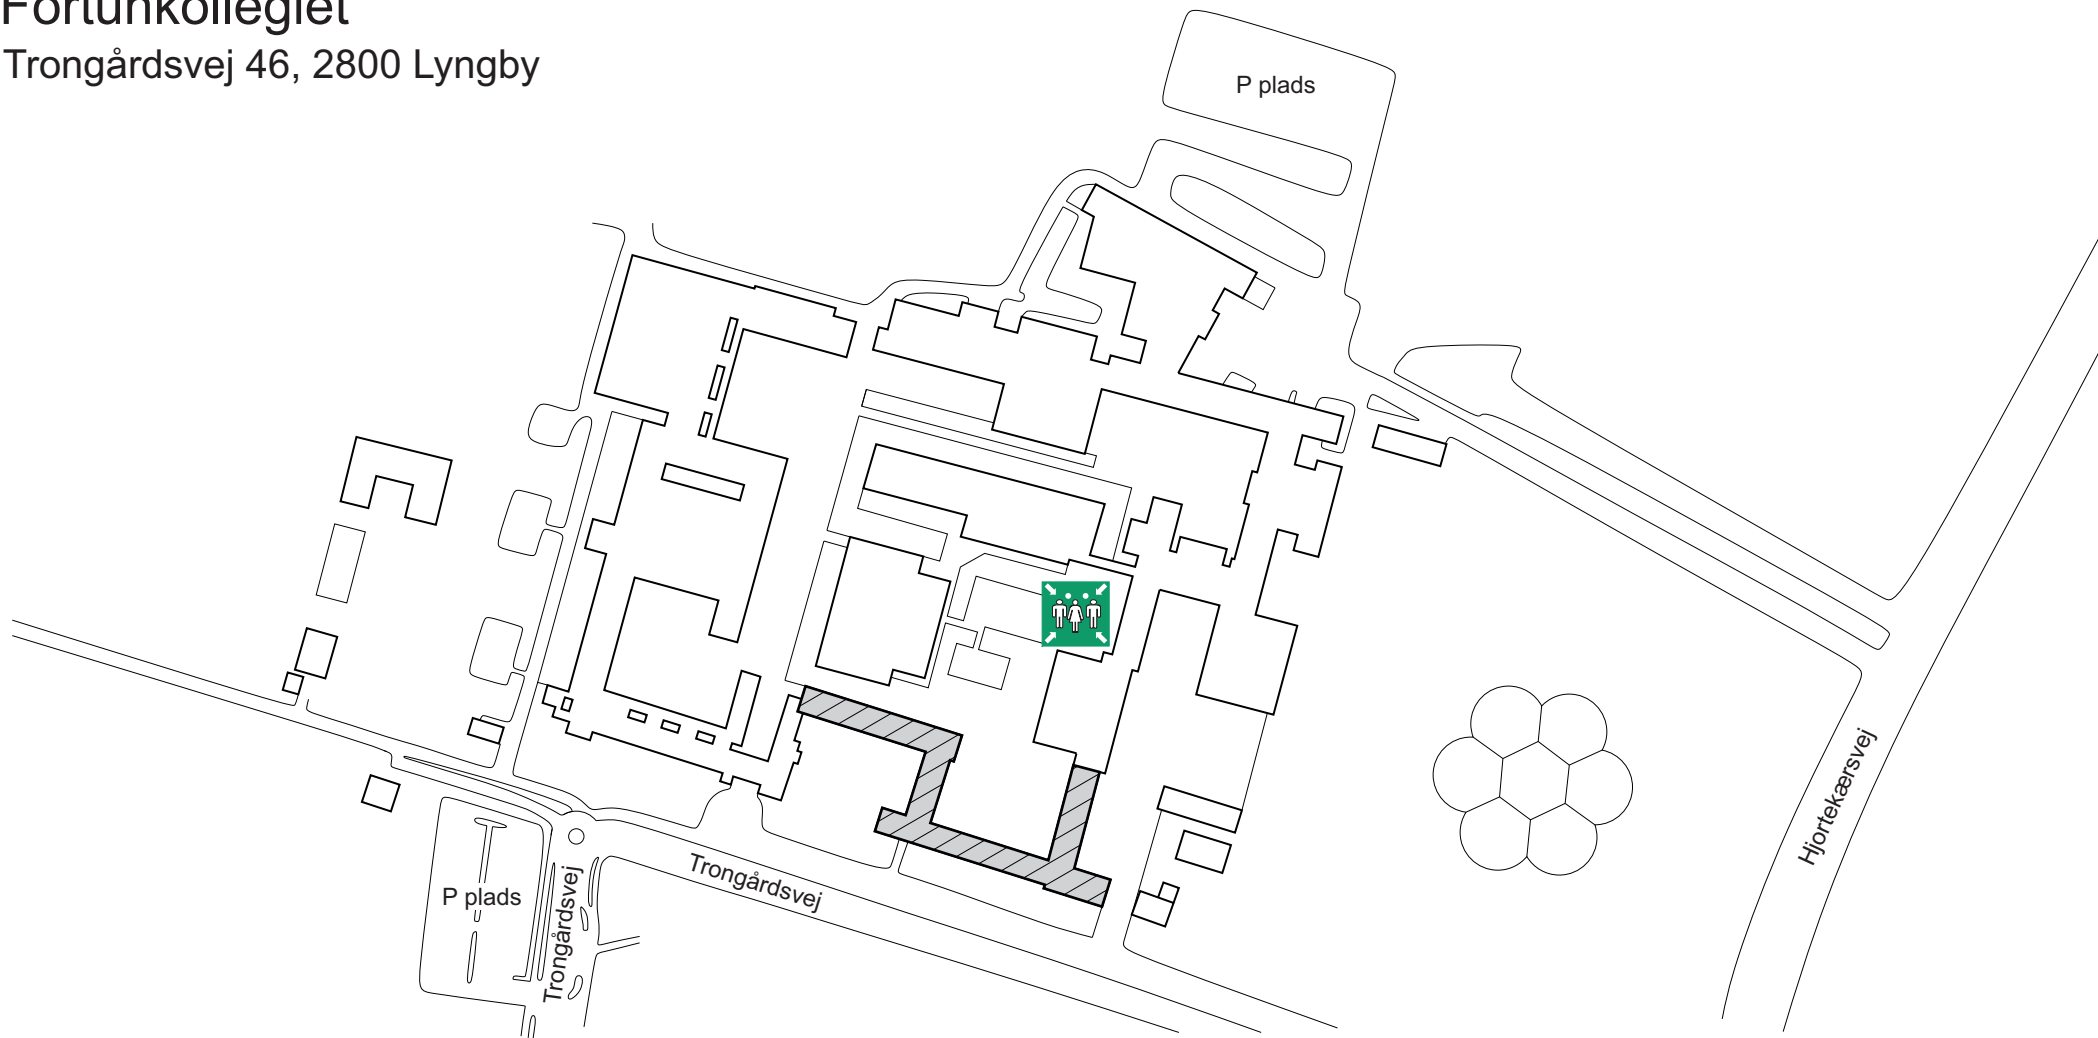

Fortunkollegiet

Trongårdsvej 46, 2800 Lyngby

Drawing 0 of 2

Signatur:

Overview

SAMLINGSPLADS/
ASSEMBLY POINT

Dato: 22-09-21 TACO
Rev.1: 23-09-21 TACO

Fortunkollegiet

Trongårdsvej 46, 2800 Lyngby

Drawing 1 of 2

Ground floor

Signatur:

TRYKVANDSLUKKER/
WATER EXTINGUISHER

CO2 SLUKKER/
CARBON DIOXIDE EXTINGUISHER

BRANDTRYK/
FIRE ALARM CALL POINT (EXTERNAL)

BRANDTÆPPE/
FIRE BLANKET

FLUGTRUTE/
ESCAPE ROUTE

UDGANG I FLUGTVEJ/
EMERGENCY EXIT

SAMLINGSPLADS/
ASSEMBLY POINT

Dato: 22-09-21 TACO
Rev.1: 23-09-21 TACO

Fortunkollegiet

Trongårdsvvej 46, 2800 Lyngby

Drawing 2 of 2

1st floor